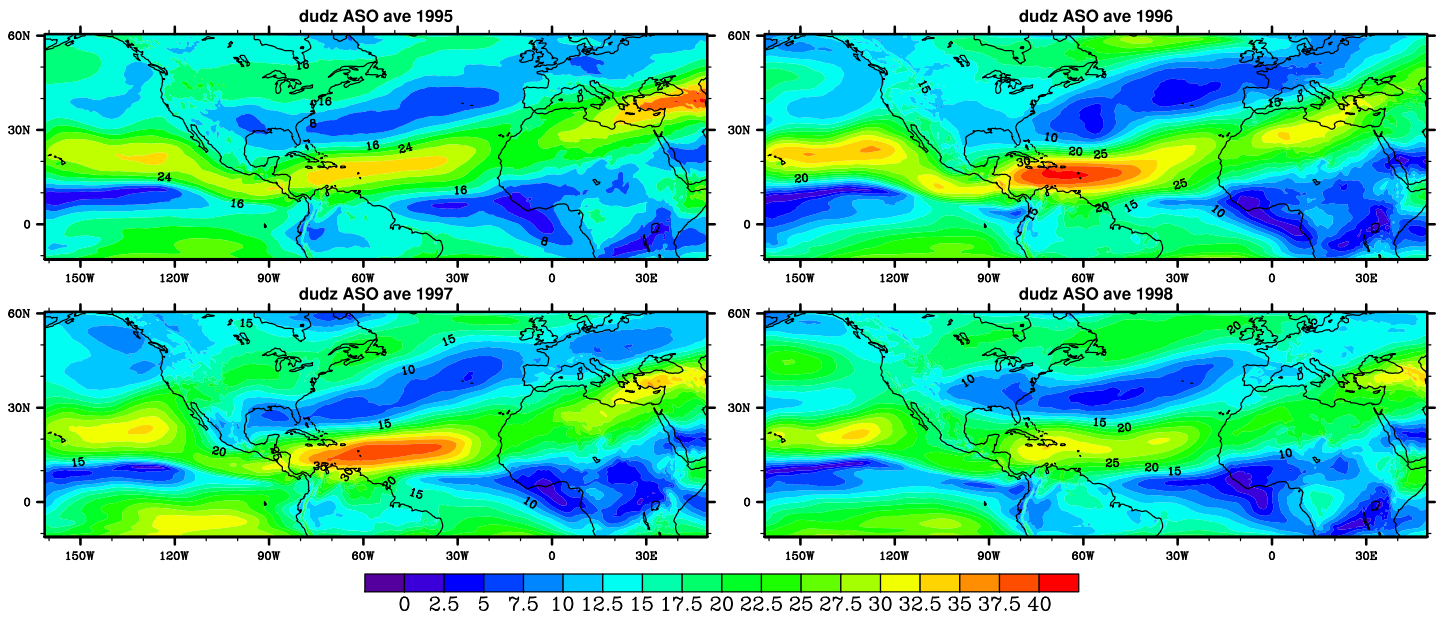

dudz ASO ave dom1_ens1_19952005

dom1 ens1 19952005

dom1 ens1 19952005

dom1 ens1 19952005

U 200mb ASO ave dom1_ens1_19952005

U 850mb ASO ave dom1_ens1_19952005